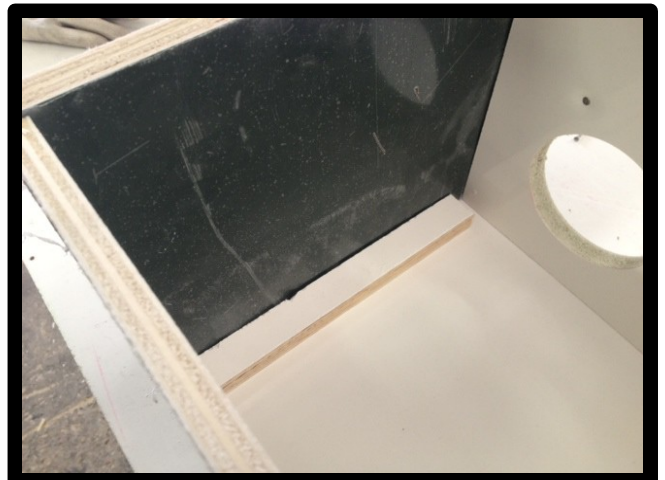

# PLAN DE MONTAGE NICHOIR SIMPLE

Montage face avant avec balcon

Montage face avant avec côté

Montage avant arrière et 2 côtés

Retourner l'ensemble et poser le dessus pour mettre les cales du couvercle

Pose des cales

**Afm composites**  
**700 av roger salengro**  
**62100 Calais**  
**Tél 06.43.95.10.28**

Pose du dessous

Pose du dessous

Pose des cales

Pose de la séparation

**Afm composites**  
**700 av roger salengro**  
**62100 Calais**  
**Tél 06.43.95.10.28**